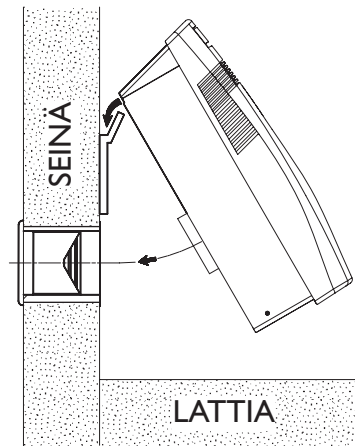

ALL-IN-ONE ILMASTOINTILAITE / R410A

235H-245C

- Laitteen asennusta varten tehdään seinään kaksi läpiviientä - yksi ilman sisääntuloa ja toinen ilman ulosmenoa varten (ks. kuva 1)
- Läpiviennit voidaan tehdä halutulle korkeudelle ja näin laite saadaan sijoitettua eri korkeuksille tilasta riippuen
- Kiinnitetään kannake oikealle korkeudelle ja nostetaan laite kannakkeeseen (ks. kuva 2)
- Lopuksi laite kytketään verkkovirtaan, jonka jälkeen laite on käyttövalmis
- Asennuksessa tarvittavat tarvikkeet tulevat pakkauksen mukana
- Laitteen asennus voidaan kätevästi tehdä huoneiston sisäpuolelta

Kuva 2

Maahantuoja

SCANOFFICE

Mestarintie 4
01730 Vantaa
Puhelin (09) 290 2240
Telefax (09) 290 1213
www.scanoffice.fi

Jälleenmyyjä