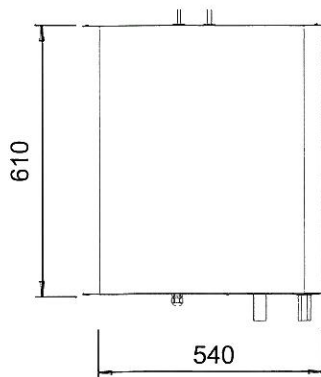

◀ Scanvarm hydrobox lämmönsiirtimen mitat (mm) ▶