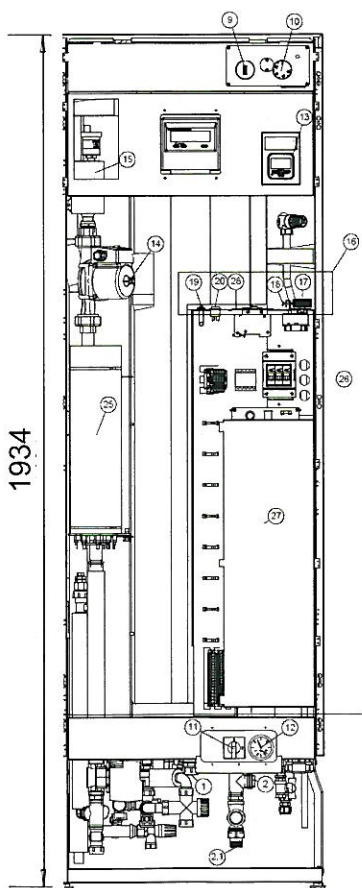

Laitteen näyttöpaneeli on hyvin yksinkertainen käyttää ja neuvoo käyttäjiänsä selvällä suomenkielellä.

◀ Scanvarm 300 sisäyksikön mitat (mm)

◀ Scanvarm hydrobox lämmönsiirtimen mitat (mm) ▶

SCANVARM 300

- Kolme teholuokkaa
- Järjestelmässä vesi ei kierrä ulkona
- Säädettävä virtavahti vakiona (valvoo, että sulakekoot riittävät)
- 13 kW:n sähkövastusteho (7-portaisesti) vakiona varalla.
- Lämmitteä samanaikaisesti lämmitysveden ja käyttöveden.
- Aurinkolämpökierukka valmiina varaajassa
- Saatavilla valmis asennuskitti 2-piiriselälle lämmitykselle.

Sisäyksikkö

MALLI	SCANVARM 300
Tilavuus, käyttövesi (litraa)	150
Tilavuus, lämmitysvesi (litraa)	150
Rakennepaine, varaaja (bar)	10
Paisuntasäiliö (litraa)	12
Kiertovesipumppu (W)	5-45
Vesivirta (m³/h)	1,43
Sähkövastuksen teho (kW) - lämmitys - käyttövesi	1,85-13 3
Jännite	400/3/50
Sulake (A) maks. (rajoitettavissa)	3 x 25A
Vesiliitäntä (mm)	22
Neste-/kaasuputki (tuumaa)	5/8 / 3/8
Väri	valkoinen
Paino (kg)	130
Mitat (mm)	Leveys 597 Syvyys 623 Korkeus 1934
Materiaali (varaaja)	rosteri
Kotelon materiaali	galvanoitu lakkamaalattu pelti