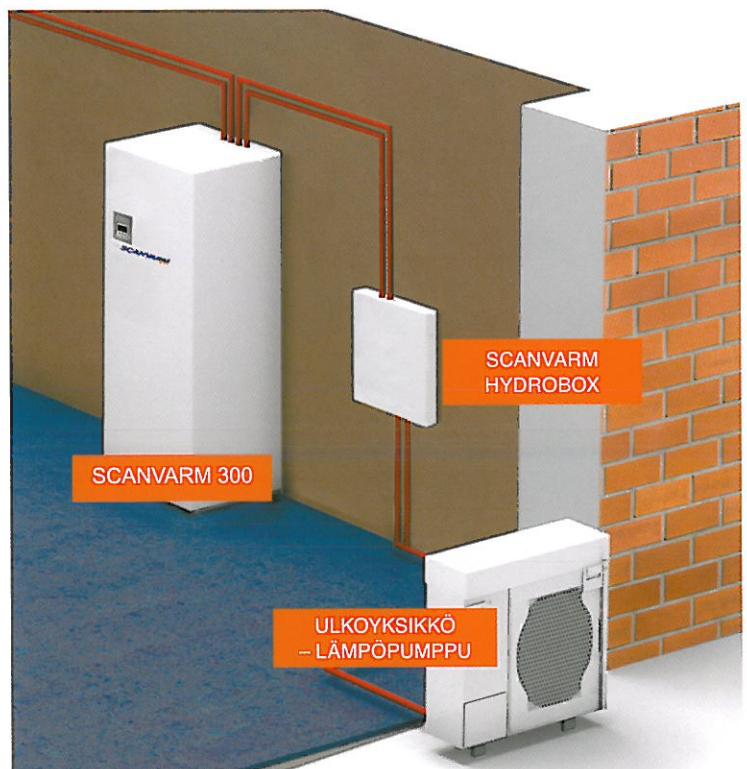

SCANVARM 300

Invertteri-ilmavesilämpöpumppu

SCANVARM 300 ilma-vesilämpöpumppu siirtää lämpöenergiaa edullisella hyötysuhteella ulko-ilmasta talon lämmitysvesikiertoon. Kiitos uusimman tekniikan, laite on varsin tehokas myös pakkaskeleillä. Scanvarm 300 lämmittää myös perheen tarvitseman käyttöveden.

Laite on ympäristöystävällinen valinta lämmitys-
muodoksi, koska pienemmän omakäyttötehon ansiosta se pienentää hiilijalanjälkeäsi. Ilma-vesilämpöpumpun asennus ei myöskään edellytä tontin mylläämistä porauskalustolla kuten esimerkiksi maalämpöpumppua asennettaessa. Pihapiirisi hoidettu ilme säilyy ennallaan asennuksen jälkeenkin.