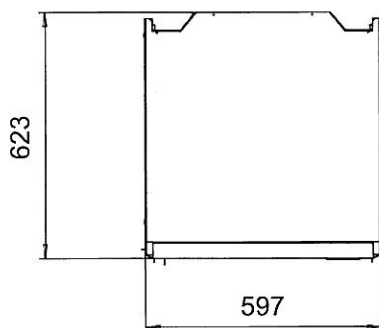

SCANVARM 300

Laitteen automatiikka huolehtii kotisi lämmityksestä ilman, että Sinun tulisi sitä erikseen valvoa. Kun laitteeseen on valittu halutut lämpötila-arvot, hoitaa laitteisto lämmityksen tästä eteenpäin täysin automaattisesti.

Laitteen näyttöpaneeli on hyvin yksinkertainen käyttää ja neuvoo käyttäjiänsä selvällä suomenkielellä.

◀ Scanvarm 300 sisäyksikön mitat (mm)