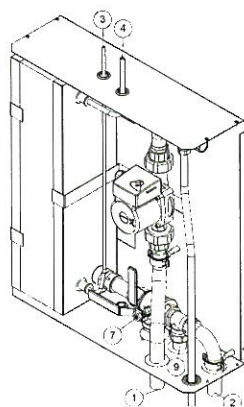

Laitteen näyttöpaneeli on hyvin yksinkertainen käyttää ja neuvoo käyttäjiänsä selvällä suomenkielellä.

◀ Scanvarm 300 sisäyksikön mitat (mm)

◀ Scanvarm hydrobox lämmönsiirtimen mitat (mm) ▶

SCANVARM 300

- Kolme teholuokkaa
- Järjestelmässä vesi ei kierrä ulkona
- Säädettävä virtavahti vakiona (valvoo, että sulakekoot riittävät)
- 13 kW:n sähkövastusteho (7-portaisesti) vakiona varalla.
- Lämmitteä samanaikaisesti lämmitysveden ja käyttöveden.
- Aurinkolämpökierukka valmiina varaajassa
- Saatavilla valmis asennuskitti 2-piiriselälle lämmitykselle.